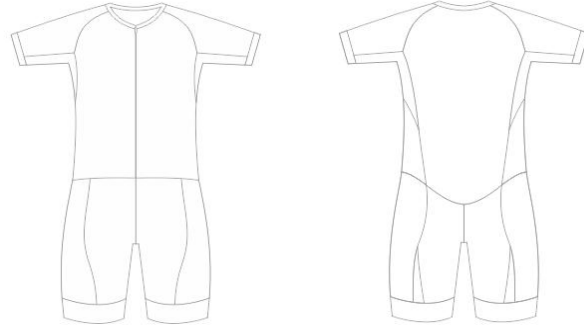

Inline speed skinsuit Size Chart

Adult size guide

	155/2XS	160/XS	165/S	170/M	175/L	180/XL	185/2XL	190/3XL	195/4XL	200/5XL
Height(CM)	151-157	157-162	161-167	167-172	172-177	177-182	182-187	187-192	192-197	197-202
Weight (KG)	46-52	52-58	58-64	64-70	70-76	76-83	83-89	89-95	95-100	100-105
Chest (CM)	76-81	81-86	86-91	91-96	96-101	101-106	106-111	111-116	116-121	121-126
Waist (CM)	60-65	65-70	70-75	75-80	80-85	85-90	90-95	95-100	100-105	105-110

Youth size guide

	110	120	130	140	150
Height(CM)	100-109	109-124	124-133	133-142	142-153
Weight (KG)	16-22	20-24	24-30	30-37	37-46
Chest (CM)	53-58	58-63	63-68	68-73	73-78
Waist (CM)	48-50.5	50.5-53	53-55.5	55.5-61	61-63.5