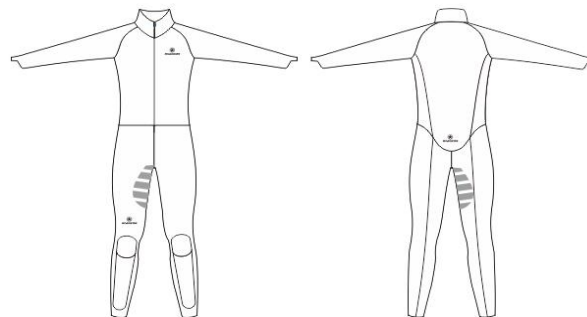

Short track speed skating suit Size Guide

Adult unisex size guide

	2XS	XS	S	M	L	XL	2XL	3XL	4XL	5XL
Height(CM)	151-157	157-162	161-167	167-172	172-177	177-182	182-187	187-192	192-197	197-202
Weight (KG)	46-52	52-58	58-64	64-70	70-76	76-83	83-89	89-95	95-100	100-105
Chest (CM)	76-81	81-86	86-91	91-96	96-101	101-106	106-111	111-116	116-121	121-126
Waist (CM)	60-65	65-70	70-75	75-80	80-85	85-90	90-95	95-100	100-105	105-110

Youth size guide

	Y-110	Y-120	Y-130	Y-140	Y-150	Y-160
Height(CM)	100-109	109-124	124-133	133-142	142-153	153-164
Weight (KG)	16-22	20-24	24-30	30-37	37-46	46-55
Chest (CM)	53-58	58-63	63-68	68-73	73-78	78-83
Waist (CM)	48-50.5	50.5-53	53-55.5	55.5-61	61-63.5	63.5-68.5